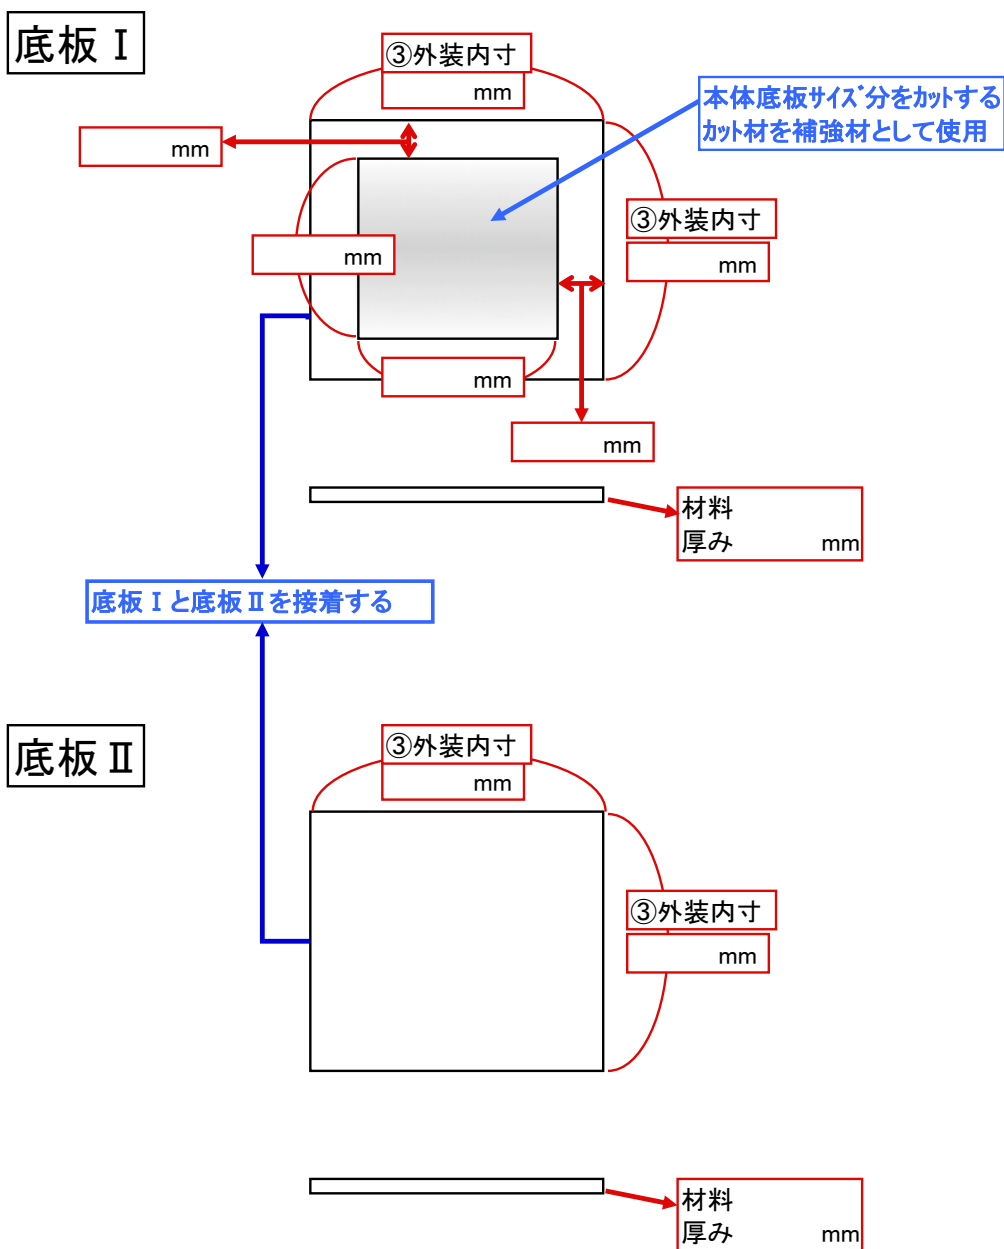

構成品名称	
①	天蓋
②	押えトレ
③	外装
④	底板
⑤	スカート

①天蓋

② 押えトレ

③外装

④ 底板

⑤ スキット