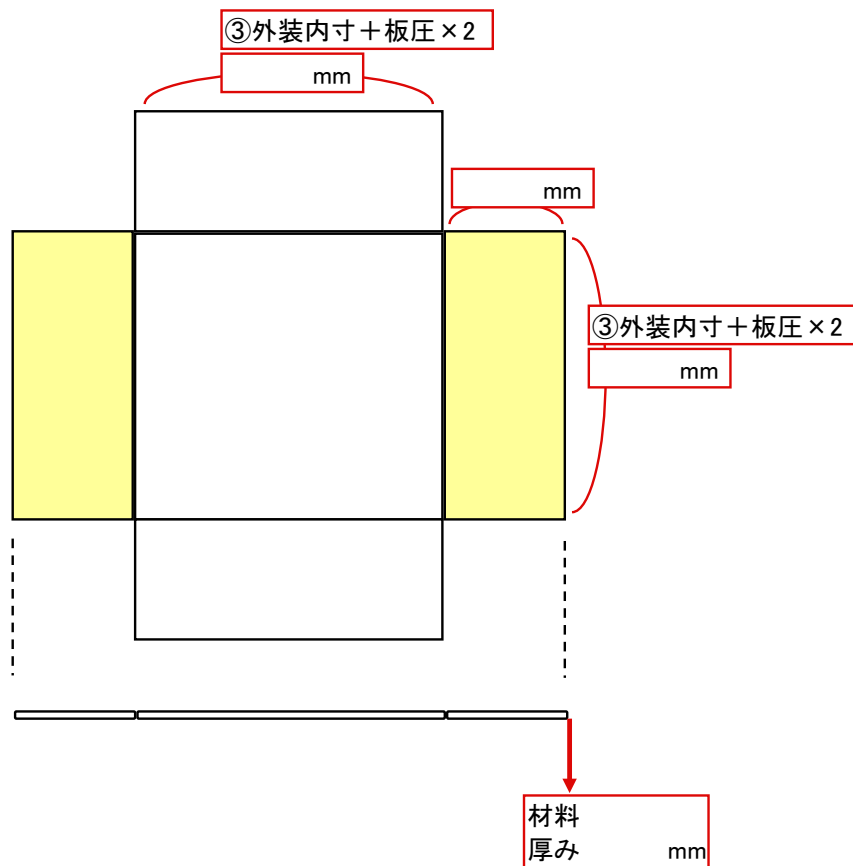

構成品名称	
①	天蓋
②	押えトレ
③	外装
④	底板
⑤	スカート

①天蓋

② 押えトレ

③外装

④ 底板

⑤ スキット