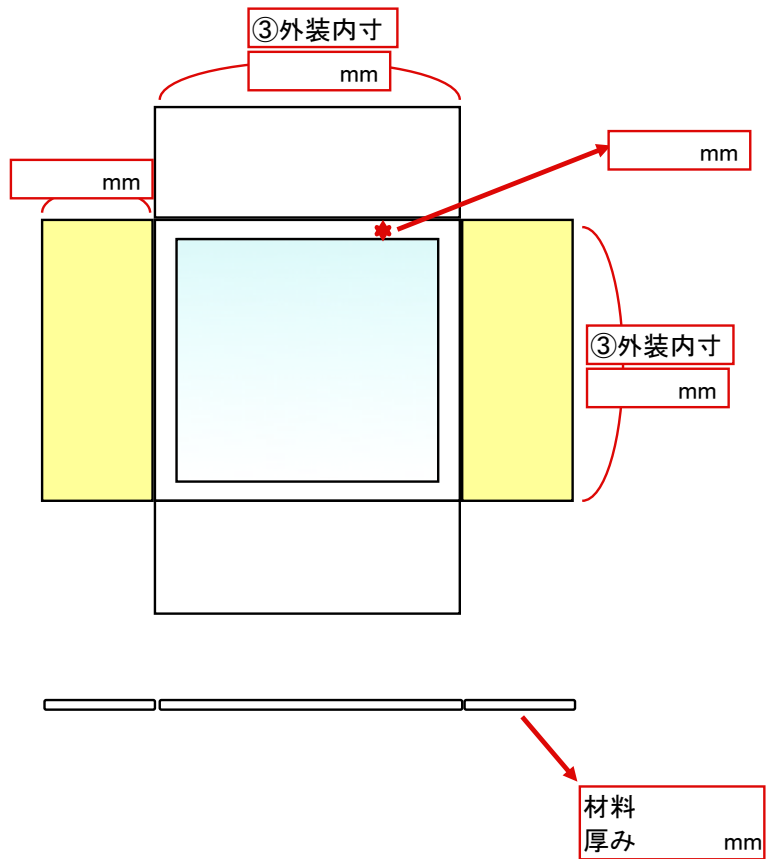

構成品名称	
①	天蓋
②	押えトレ
③	外装
④	底板
⑤	スカート

①天蓋

② 押えトレ

③外装

④ 底板

⑤ スキット