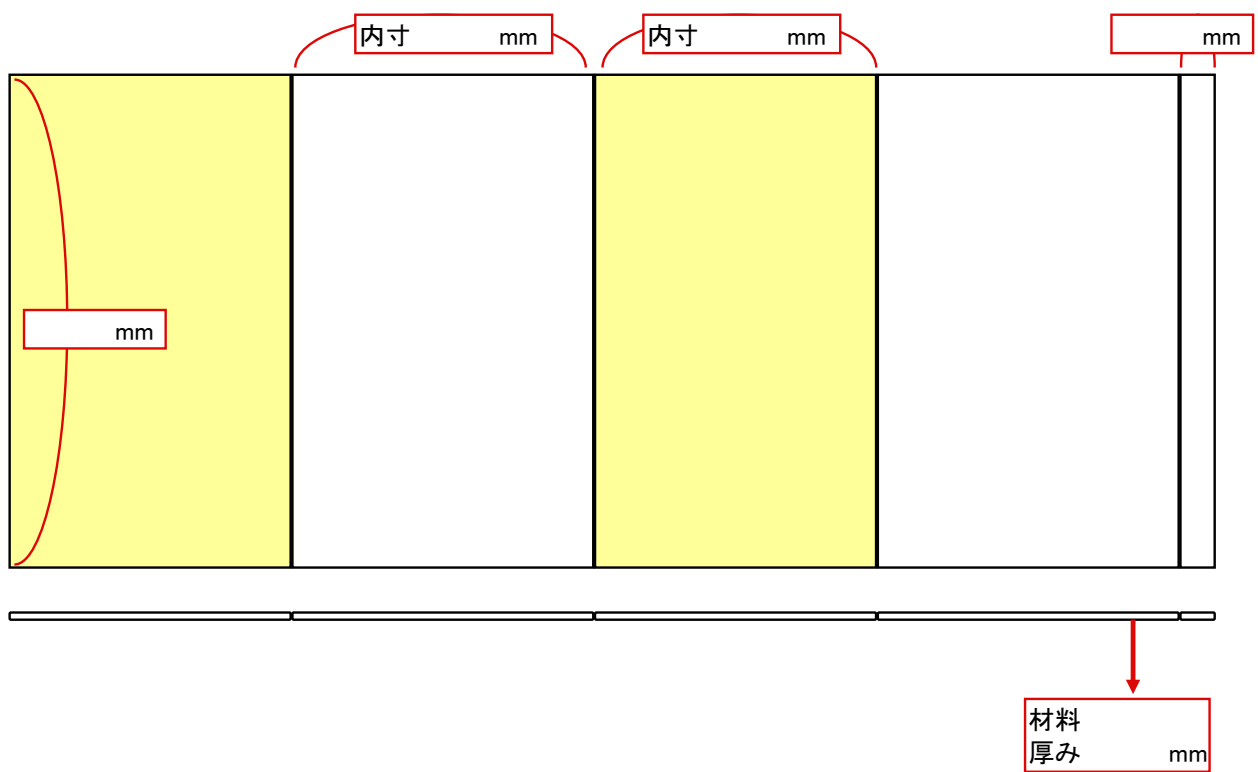

構成品名称	
①	天蓋
②	押えトレ
③	外装
④	底板
⑤	スカート

①天蓋

② 押えトレ

③外装

④ 底板

⑤ スキット